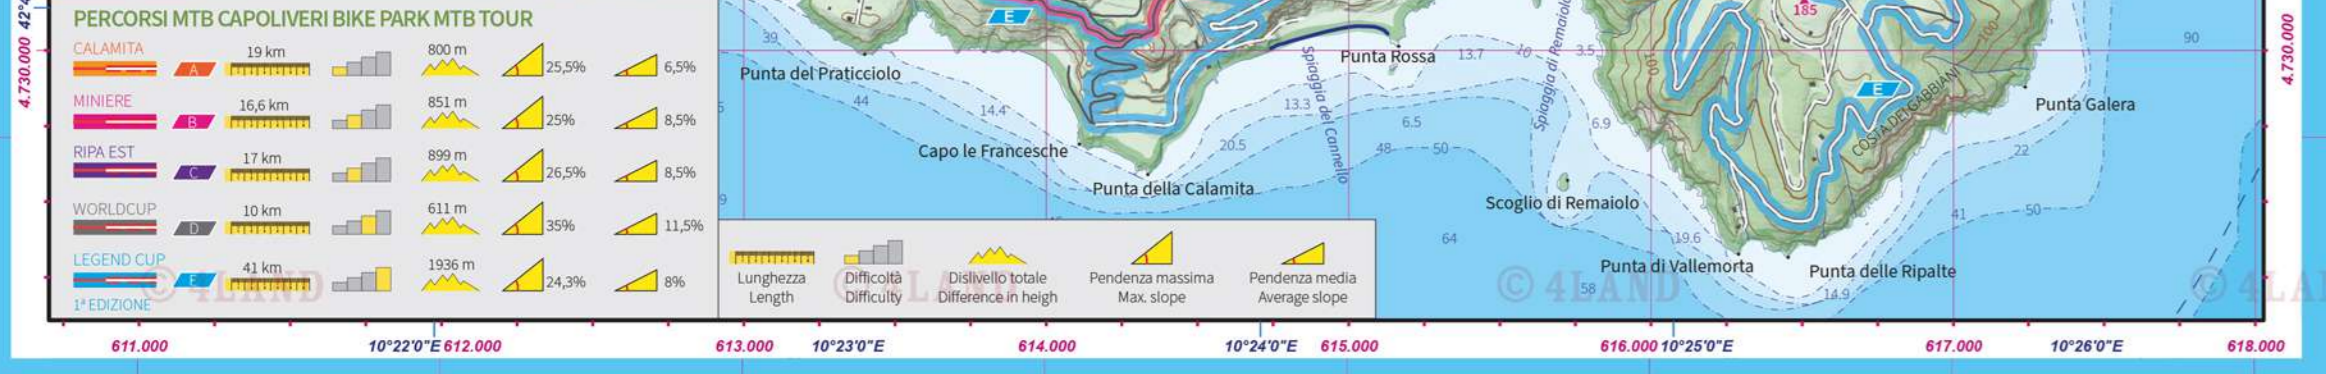

Parco Nazionale Arcipelago Toscano
Sono sette le isole incluse nel Parco Nazionale dell'Arcipelago Toscano: Caprioglio, Elba, Monte Calamita, Pianosa, Pianosa Nuova, Pianosa Grande e Pianosa Piccola.

Isola d'Elba
La conformazione di Elba è caratterizzata da un sistema di rilievi che si estende da nord a sud, con il monte Corno Rosso al centro.

Isola d'Elba (continued)
Le caratteristiche del territorio di Elba sono state determinate dal sistema di rilievi che si estende da nord a sud, con il monte Corno Rosso al centro.

ISOLA D'ELBA
CANTIERI MARITIMI S.P.A.
CANTIERI MARITIMI S.P.A.
CANTIERI MARITIMI S.P.A.

AVENZA MAPS
AVENZA MAPS
AVENZA MAPS

Legend - 202 Isola d'Elba
Legend - 202 Isola d'Elba
Legend - 202 Isola d'Elba

Scale and coordinates information
Scale 1:250,000
Scale 1:250,000
Scale 1:250,000

How to get to Elba
How to get to Elba
How to get to Elba