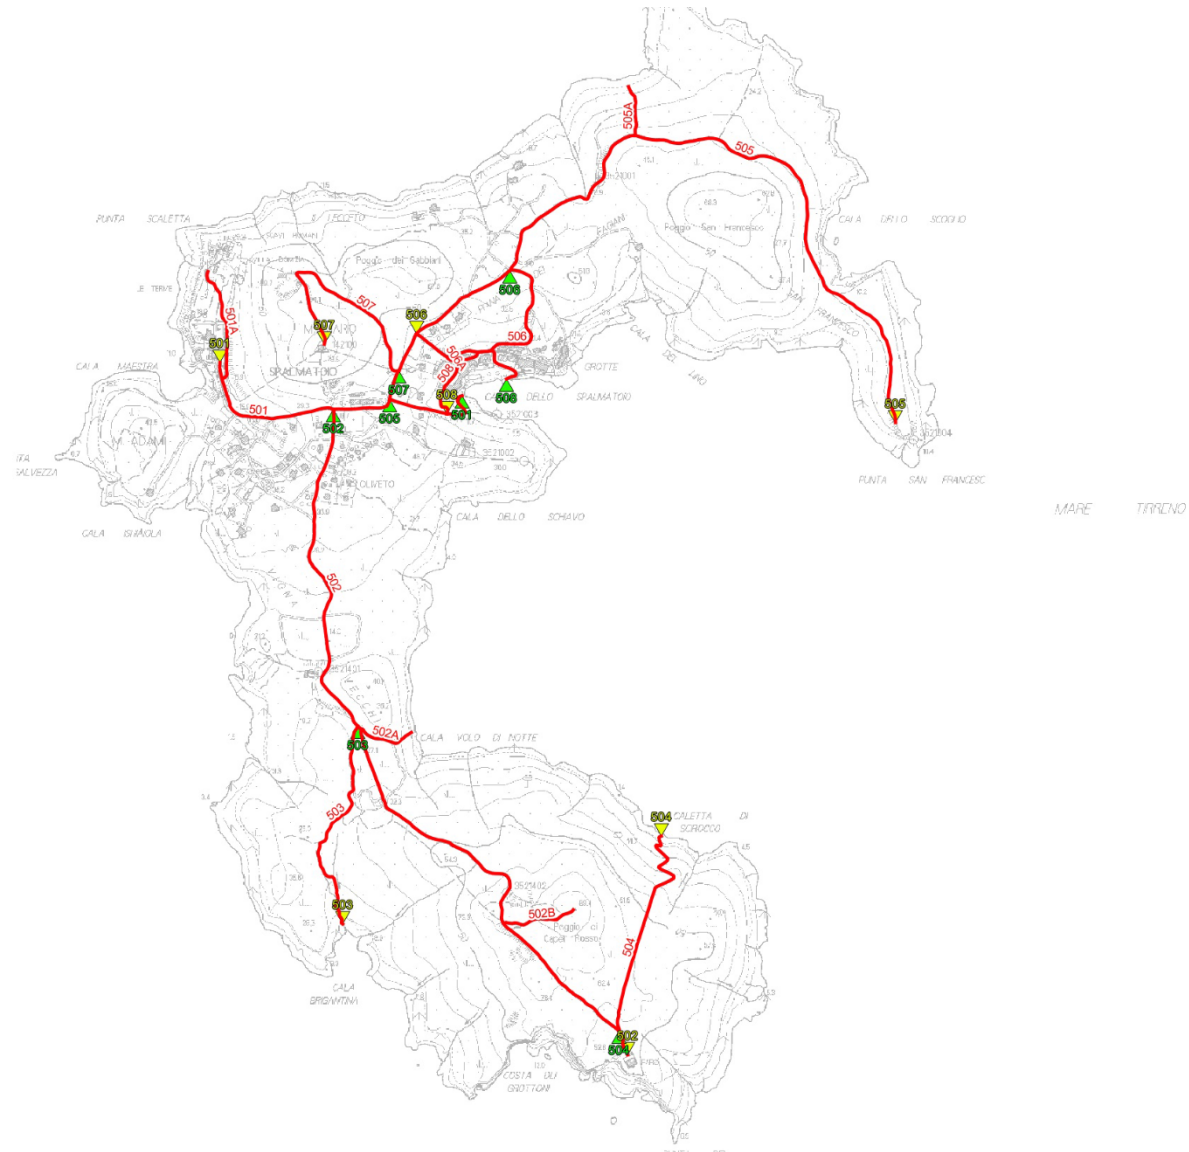

Parco Nazionale Arcipelago Toscano

Allegato I – Sentieri Pel Parco sull'Isola di Giannutri

GIANNUTRI

Lunghezza totale sentieri 8.1 Km

COD_DEF	format_number (LUNGHEZZA .0)
501	758
501A	282
502	1.951
502A	139
502B	180
503	551
504	577
505	2.050
505A	124
506	523
506A	50
507	568
508	351