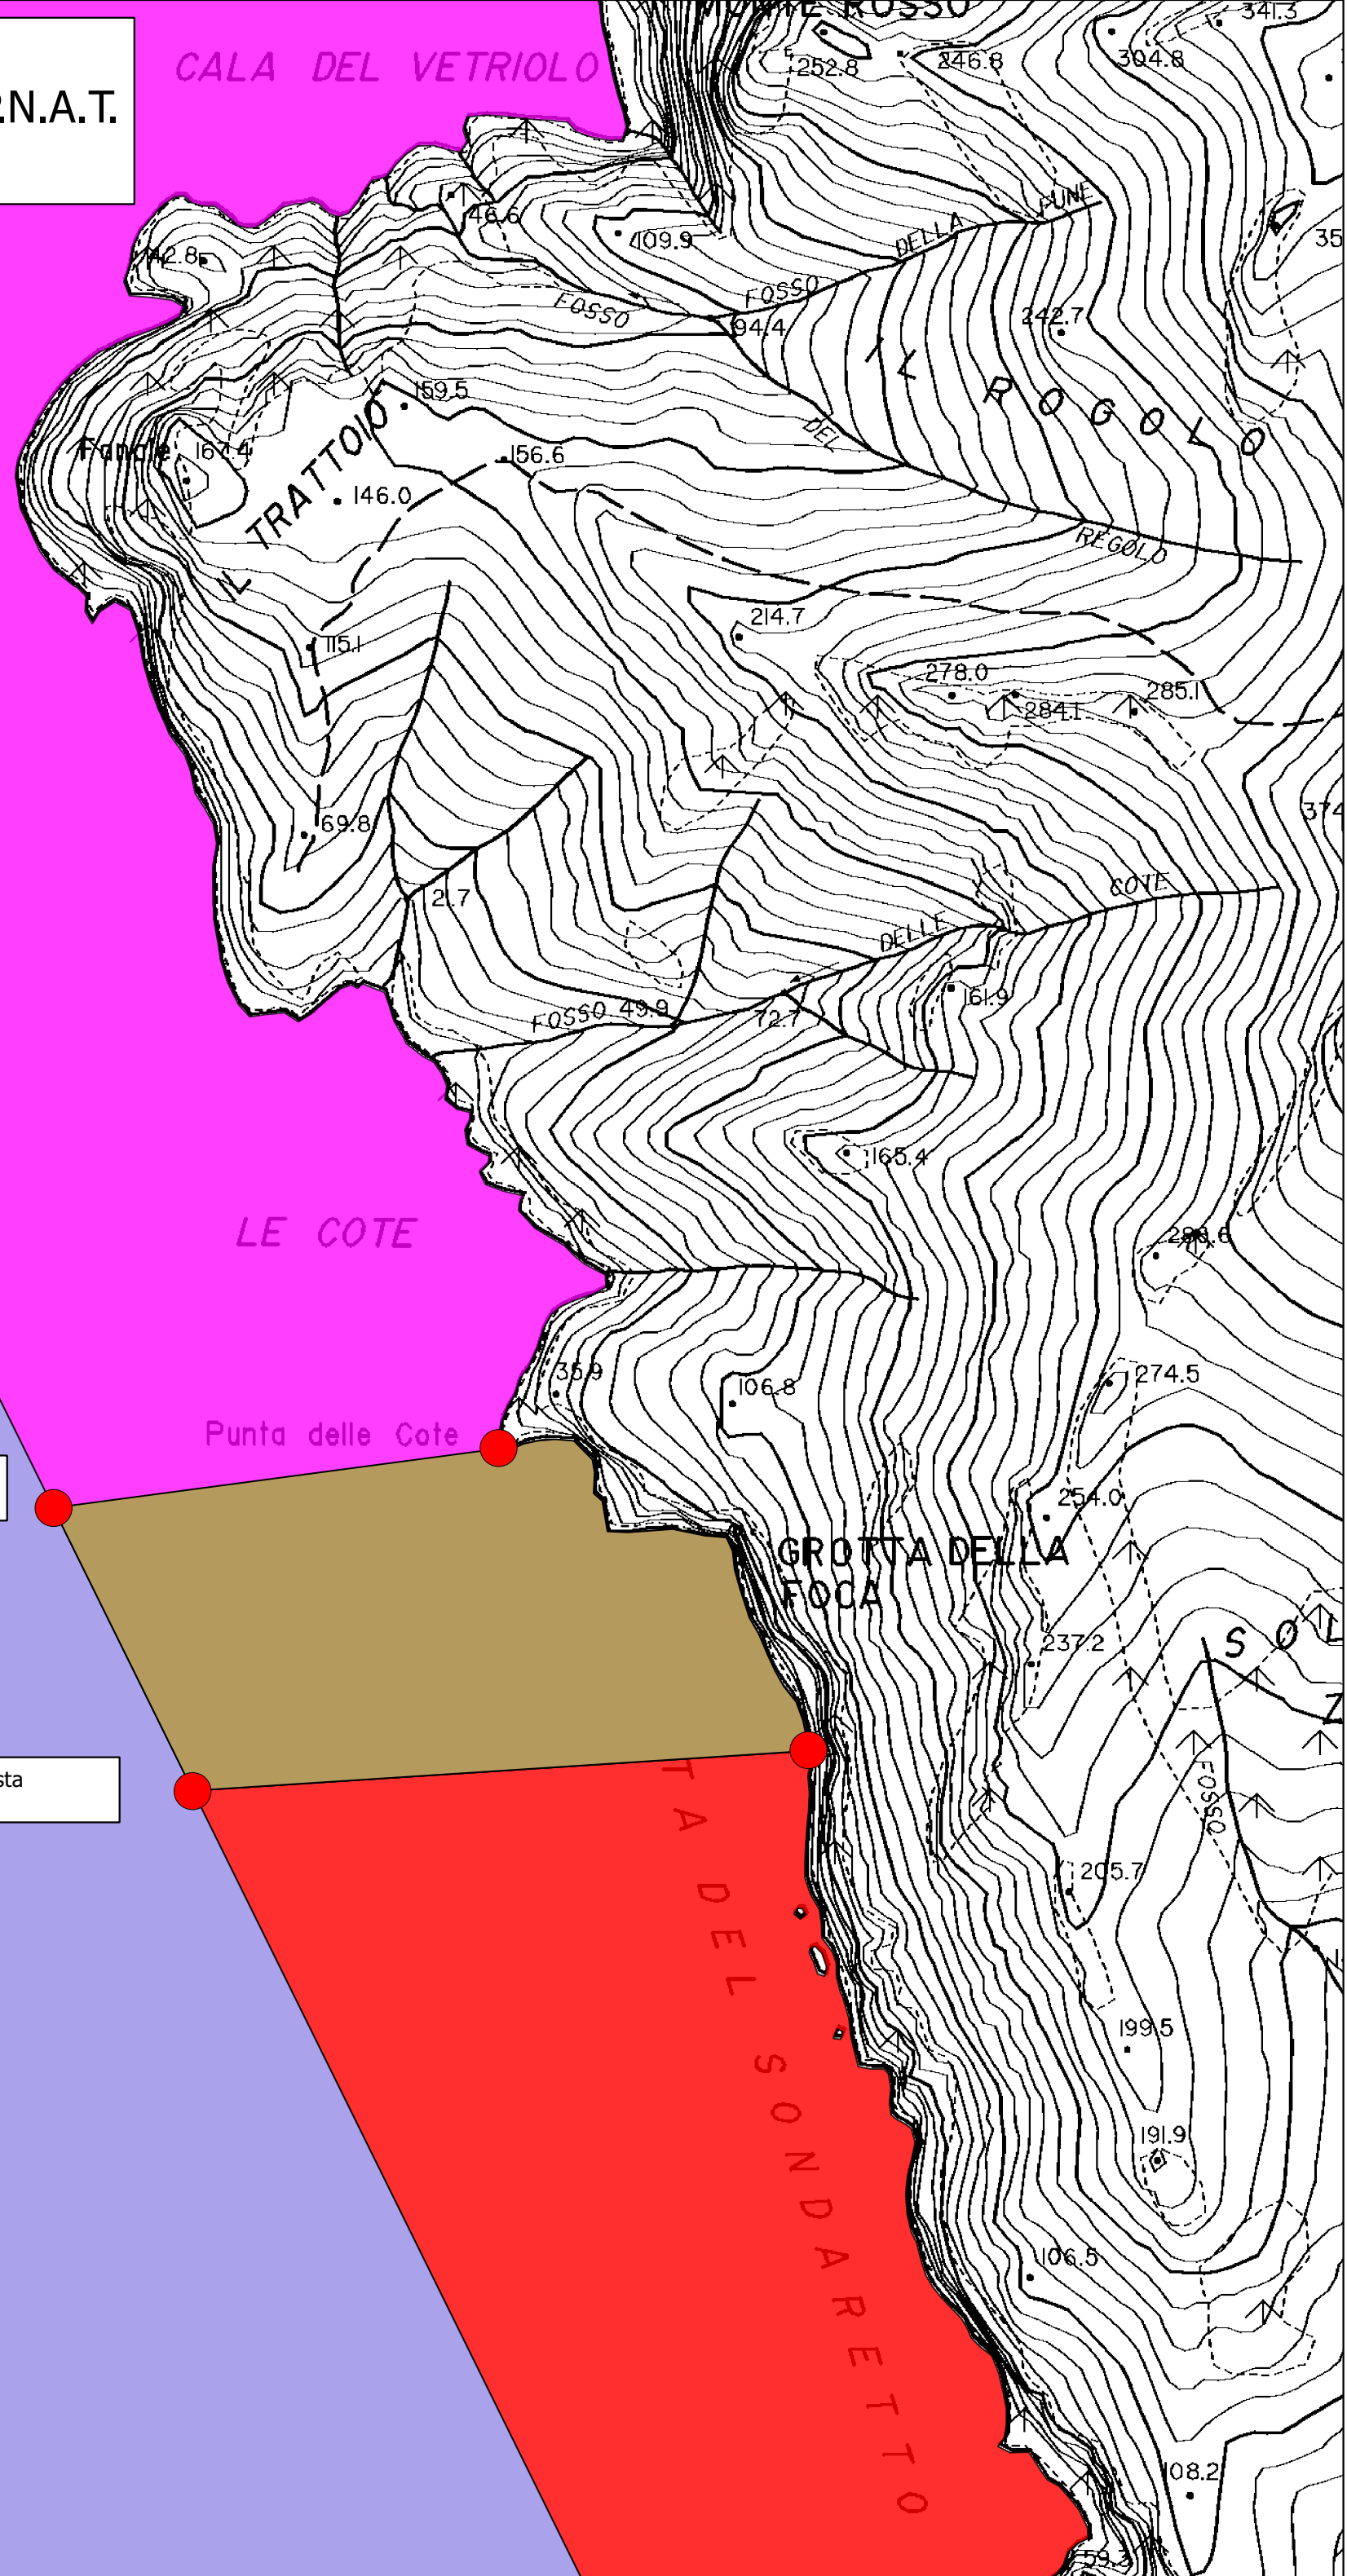

Area interdetta
ordinanza Presidente P.N.A.T.
1/2020

Legenda
Area interdetta
■
superficie mq
116840

distanza dalla costa
360 m

distanza dalla costa
470 m