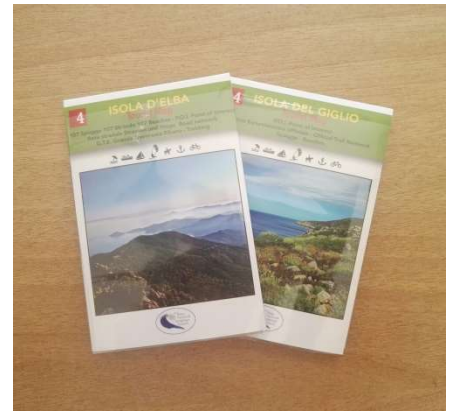

**CARTA DEI SENTIERI**  
dell'Arcipelago Toscano  
1:15.000  
art. 059 - € 14,95

**CARTA DEI SENTIERI**  
dell'isola d'Elba 1:25.000  
art. 060 - € 12,00

**Minimap Elba/Giglio**  
1:50.000  
Art. 063 - € 2,00

**LIBRO Orchidee Spontanee**  
dell'Arcipelago Toscano  
Collana Taccuino Biowatching  
art. 031 € 5,00

**LIBRO Piante della Costa**  
dell'Arcipelago Toscano  
Collana Taccuino Biowatching  
art. 032 € 5,00