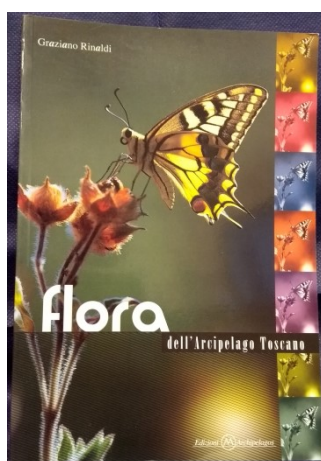

Libro "Isola di Pianosa"
F. Piga – F. A. Foresi
art. 26 - € 15,00

LIBRO Flora dell'Arcipelago Toscano
G. Rinaldi
art. 067- €