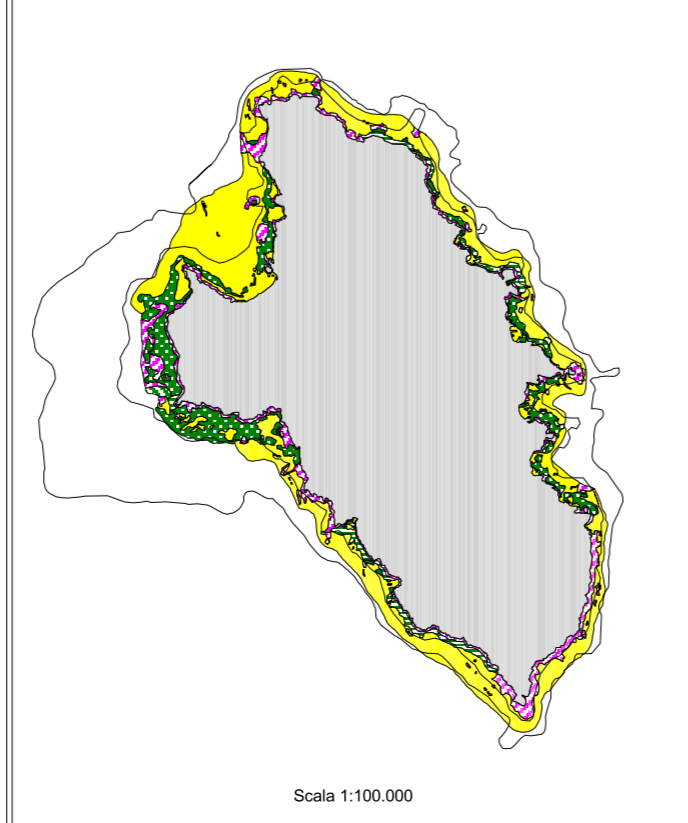

PARCO NAZIONALE DELL'ARCIPELAGO TOSCANO

Piano del Parco  
dell'Arcipelago Toscano

Carta delle biocenosi bentoniche

AGRICONSULTING S.p.A.

Dicembre 2001

Legenda

- Prateria di Posidonia densa
  - Prateria di Posidonia rada
  - Posidonia frammistata ad affioramenti rocciosi
  - Posidonia morta o accumuli di foglie
  - Alghe calcaree libere
  - Prati di Cymodocea nodosa
  - Fondale sabbioso
  - Fondale roccioso
  - Affioramenti di roccia e/o blocchi sparsi su fondale sabbioso
  - Fondale roccioso e affioramenti di roccia
  - Terraferma
- Isobate

Isola di Capraia

Isola di Montecristo

Isola del Giglio

Scoglio d'Affrica

Isola di Giannutri