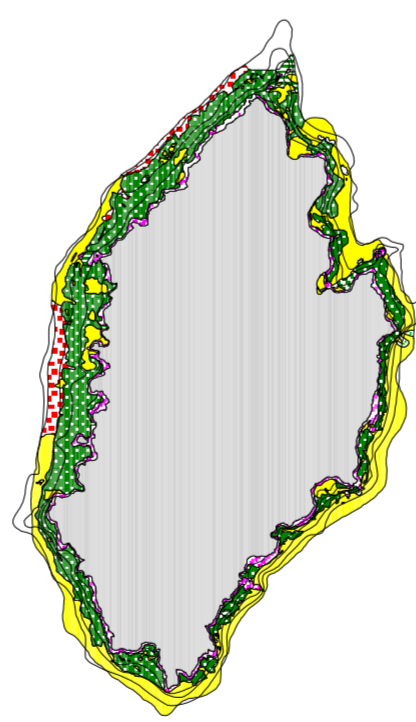

PARCO NAZIONALE DELL'ARCIPELAGO TOSCANO

Piano del Parco  
dell'Arcipelago Toscano

Carta delle biocenosi bentoniche

AGRICONSULTING S.p.A.

Dicembre 2001

Legenda

- Prateria di Posidonia densa
  - Prateria di Posidonia rada
  - Posidonia frammistata ad affioramenti rocciosi
  - Posidonia morta o accumuli di foglie
  - Alghe calcaree libere
  - Prati di Cymodocea nodosa
  - Fondale sabbioso
  - Fondale roccioso
  - Affioramenti di roccia e/o blocchi sparsi su fondale sabbioso
  - Fondale roccioso e affioramenti di roccia
  - Terraferma
- Isobate

Isola di Capraia

Isola di Montecristo

Isola del Giglio

Scoglio d'Affrica

Isola di Giannutri