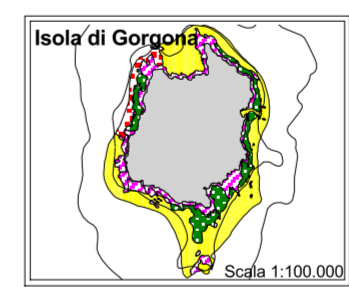

PARCO NAZIONALE DELL'ARCIPELAGO TOSCANO

Piano del Parco  
dell'Arcipelago Toscano

Carta delle biocenosi bentoniche

AGRICONSULTING S.p.A.

Dicembre 2001

Legenda

- Prateria di Posidonia densa
  - Prateria di Posidonia rada
  - Posidonia frammistata ad affioramenti rocciosi
  - Posidonia morta o accumuli di foglie
  - Alghe calcaree libere
  - Prati di Cymodocea nodosa
  - Fondale sabbioso
  - Fondale roccioso
  - Affioramenti di roccia e/o blocchi sparsi su fondale sabbioso
  - Fondale roccioso e affioramenti di roccia
  - Terraferma
- Isobate

Isola di Capraia

Isola di Montecristo

Isola del Giglio

Scoglio d'Affrica

Isola di Giannutri