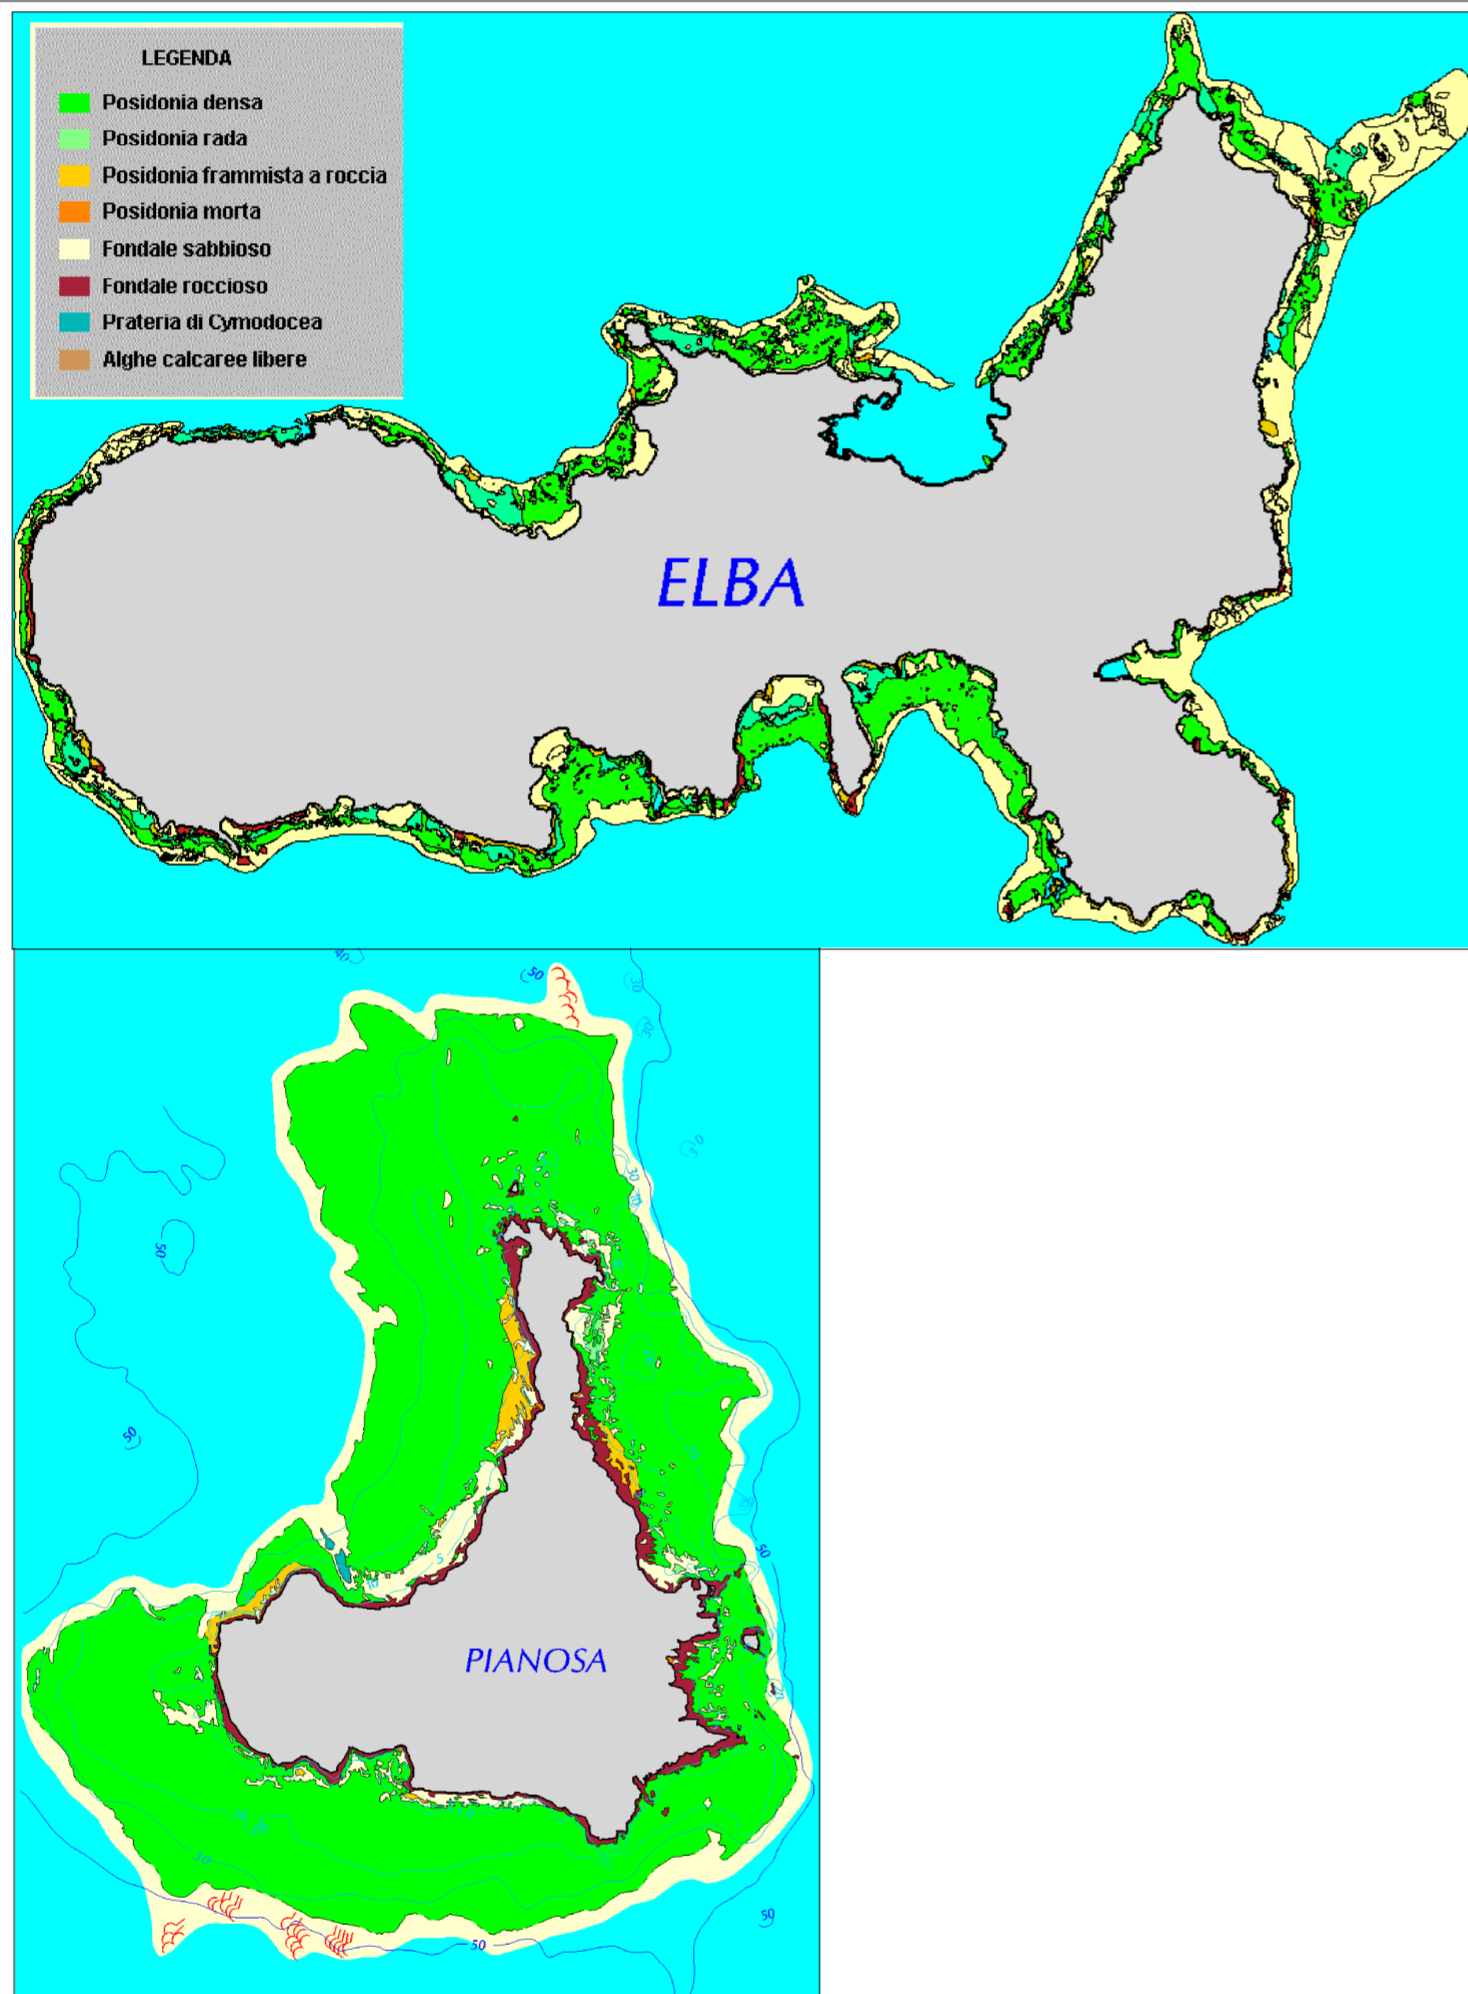

PARCO NAZIONALE DELL'ARCIPELAGO TOSCANO

Piano del Parco  
dell'Arcipelago Toscano

Carta delle biocenosi bentoniche

AGRICONSULTING S.p.A.

Dicembre 2001

Legenda

- Prateria di Posidonia densa
  - Prateria di Posidonia rada
  - Posidonia frammistata ad affioramenti rocciosi
  - Posidonia morta o accumuli di foglie
  - Alghe calcaree libere
  - Prati di Cymodocea nodosa
  - Fondale sabbioso
  - Fondale roccioso
  - Affioramenti di roccia e/o blocchi sparsi su fondale sabbioso
  - Fondale roccioso e affioramenti di roccia
  - Terraferma
- Isobate

Isola di Capraia

Isola di Montecristo

Isola del Giglio

Scoglio d'Affrica

Isola di Giannutri