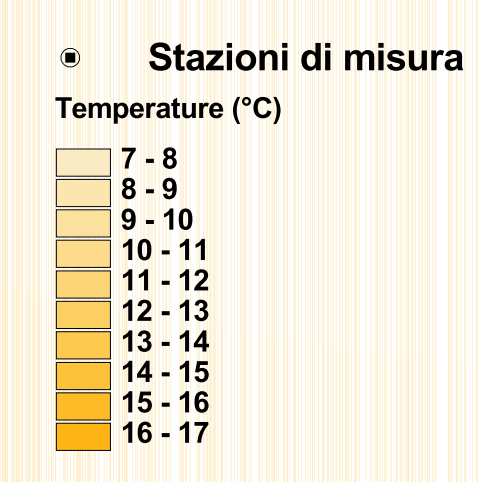

Carta delle Isoiete
Precipitazioni medie annue (in mm)
(1957-1987)

Carta delle Isoterme
Temperature mensile massima (in °C)
(1957-1987)

Carta delle Isoterme
Temperatura media annua (in °C)
(1957-1987)

Carta delle Isoterme
Temperatura mensile minima (°C)
(1957-1987)