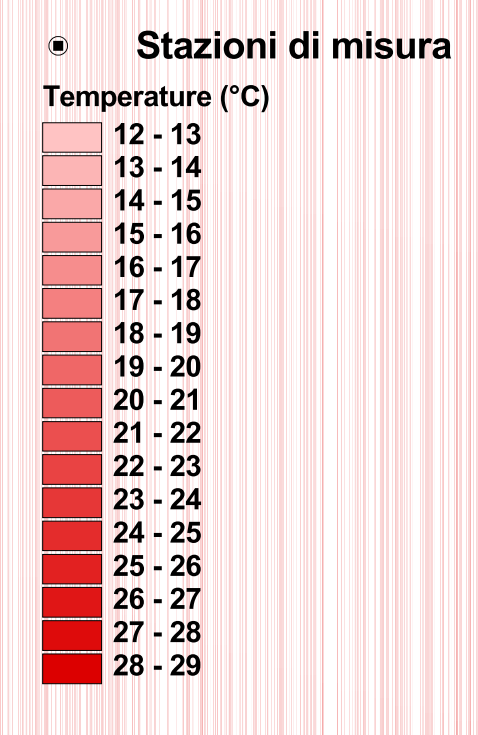

Carta delle Isoiete
Precipitazioni medie annue (in mm)
(1957-1987)

Carta delle Isoterme
Temperature mensile massima (in °C)
(1957-1987)

Carta delle Isoterme
Temperatura media annua (in °C)
(1957-1987)

Carta delle Isoterme
Temperatura mensile minima (°C)
(1957-1987)