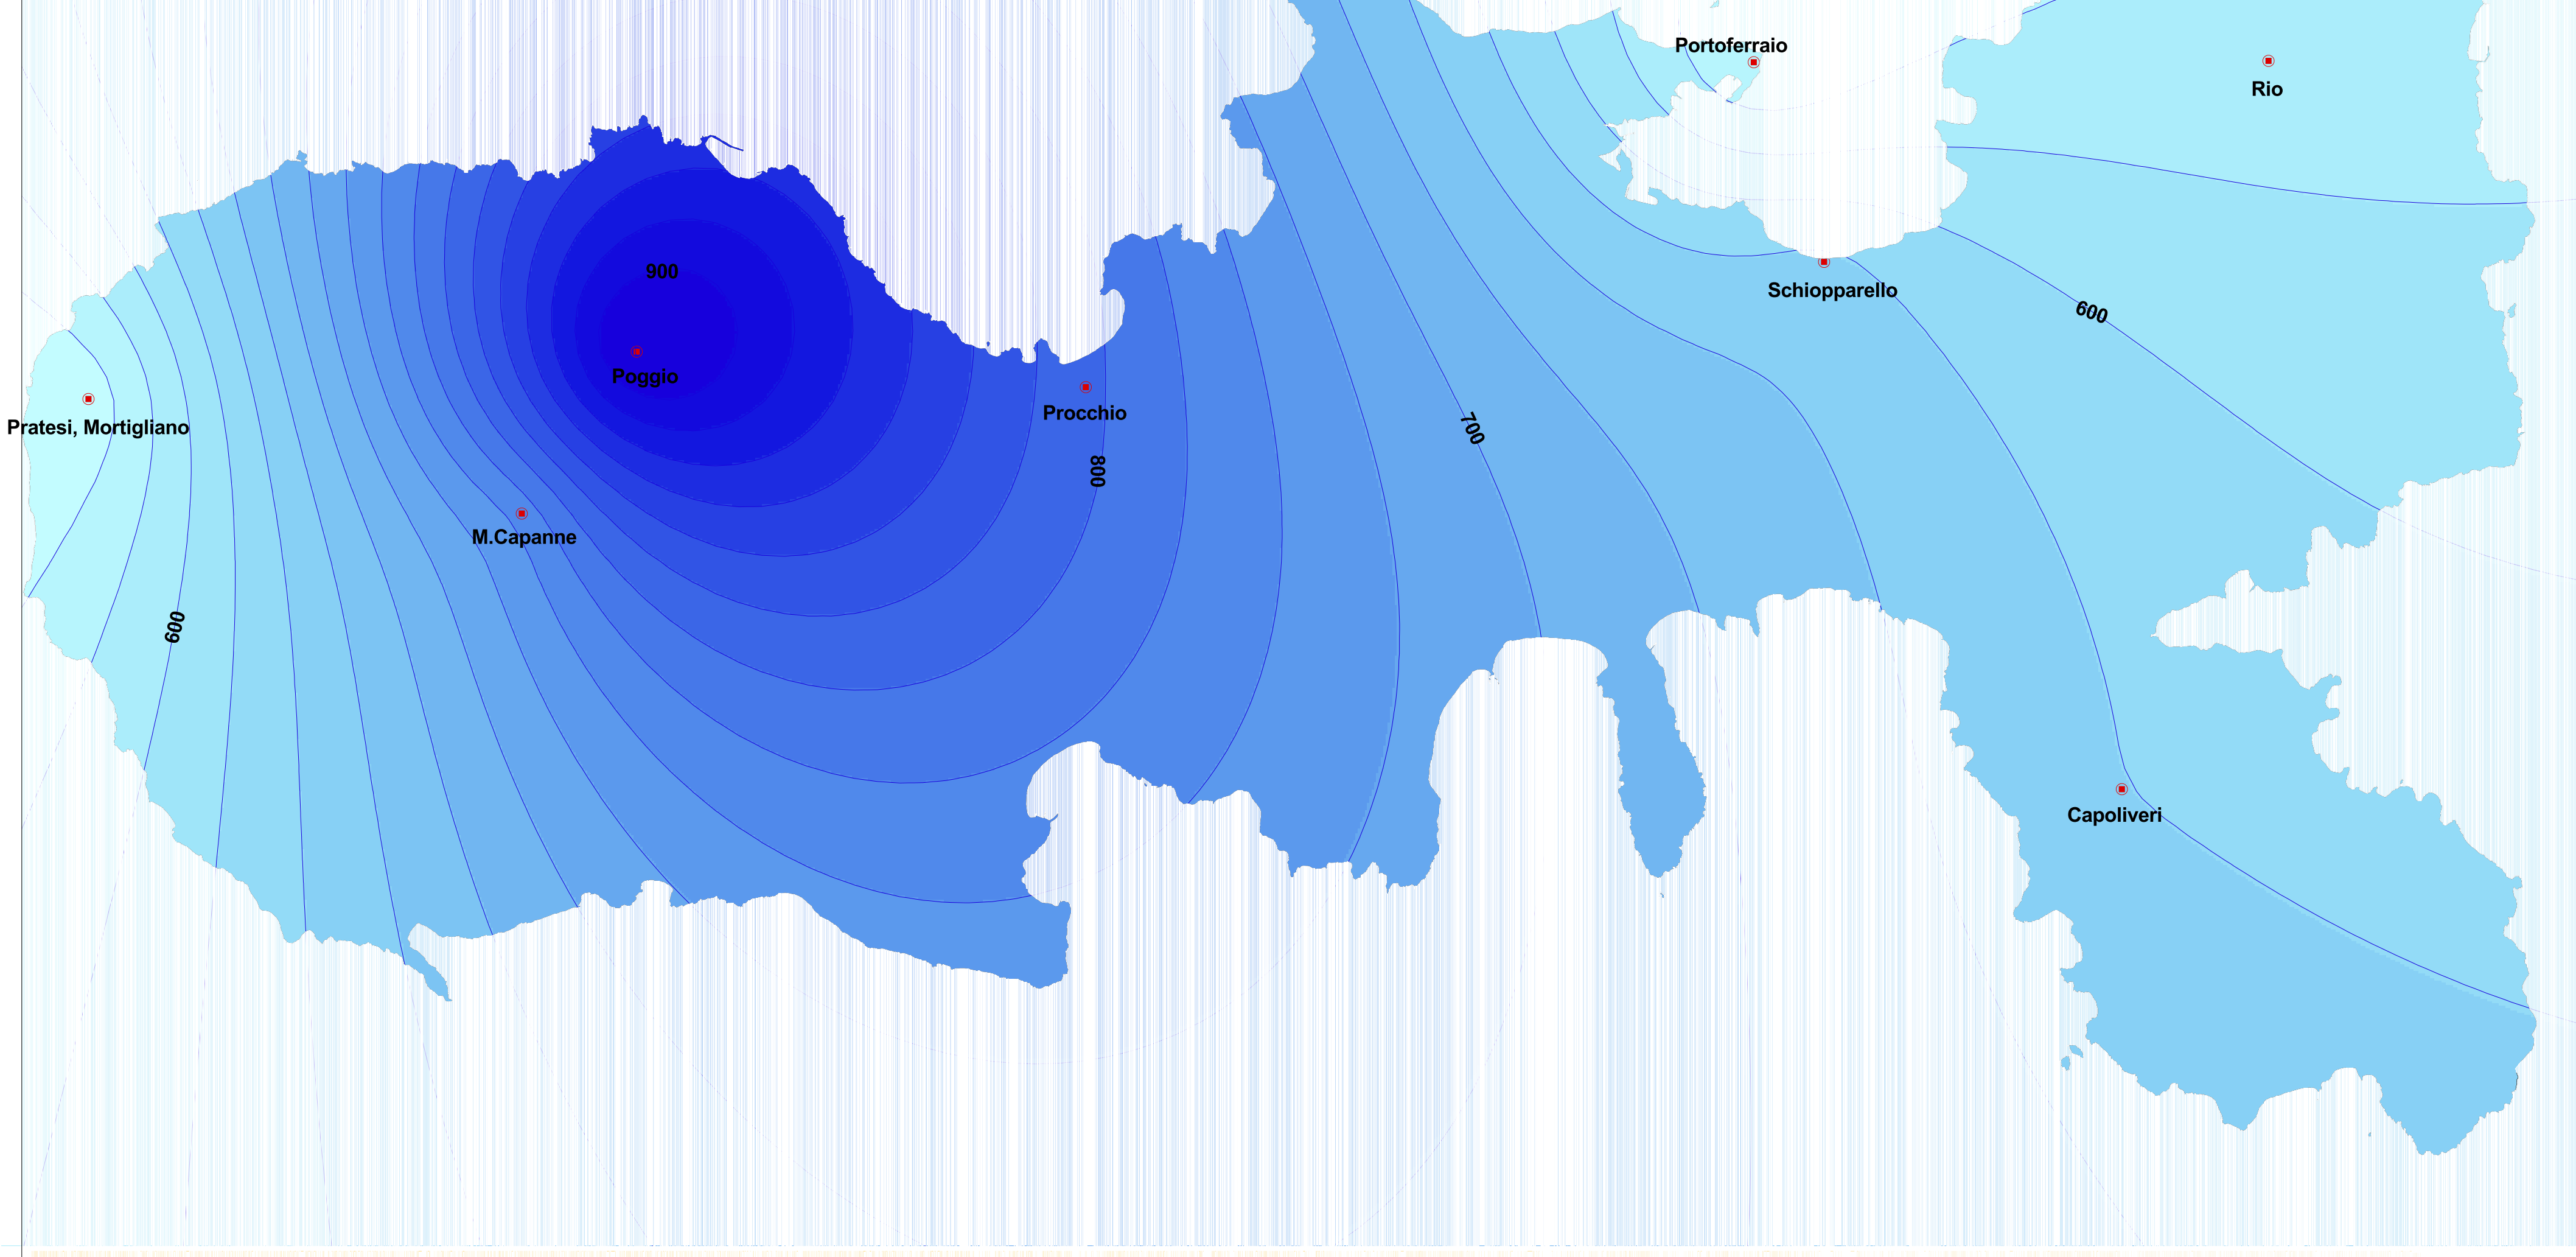

Carta delle Isoiete
Precipitazioni medie annue (in mm)
(1957-1987)

Carta delle Isoterme
Temperature mensile massima (in °C)
(1957-1987)

Carta delle Isoterme
Temperatura media annua (in °C)
(1957-1987)

Carta delle Isoterme
Temperatura mensile minima (°C)
(1957-1987)